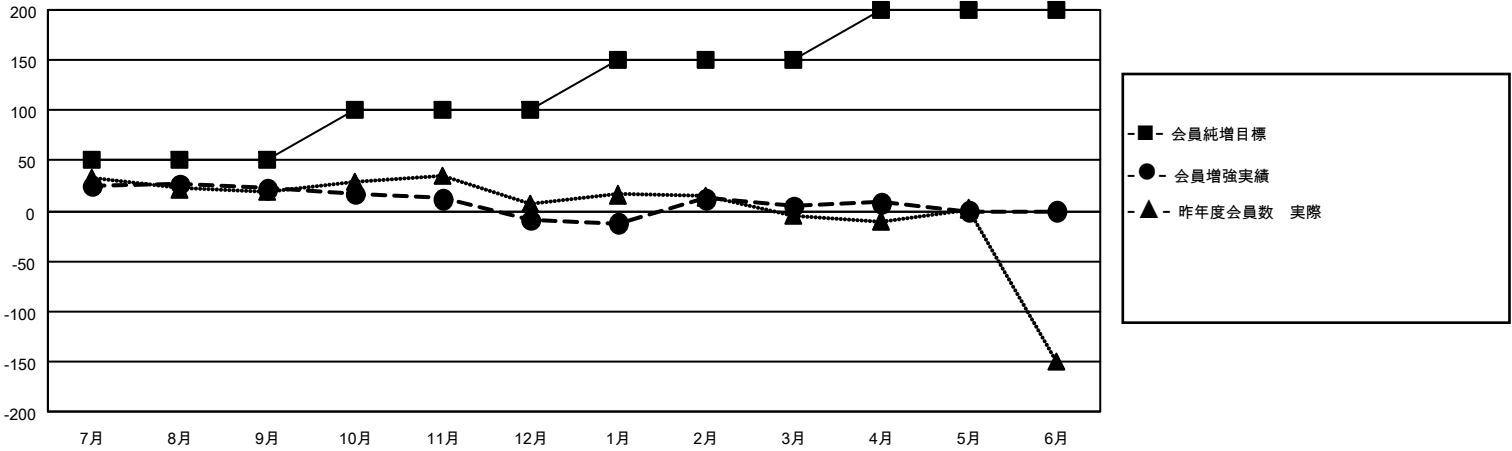

MONTHLY MEMBERSHIP PROGRESS REPORT

地域 JAPAN

District 336 C

Results as of: 4/30/2023

クラブ			
結果：2022-2023			
四半期	新クラブ目標	新クラブ	解散クラブ
7月/8月/9月	0	0	0
10月/11月/12月	0	0	0
1月/2月/3月	0	0	0
4月/5月/6月	0	0	0

名			
結果：2022-2023			
四半期	会員純増目標	会員増強実績	退会者(転籍を含む)実際
7月/8月/9月	50	87	50
10月/11月/12月	50	25	55
1月/2月/3月	50	56	41
4月/5月/6月	50	15	12

新クラブ目標及び実績累計

会員目標及び実績累計

解散クラブ: 0	54 CLUBS OF 79 一名以上の新会 員を登録	男女別	
退会者		男性	2,366 (82.07%)
物故会員 25	会員累計データを見るには、ここをクリック	女性	517 (17.93%)
クラブ解散 0		NON BINARY	0 (0.00%)
その他 133		PREFER NOT TO ANSWER	0 (0.00%)
合計 158		世帯主/家族会員合計	618
		国際会費半額の家族会員	327